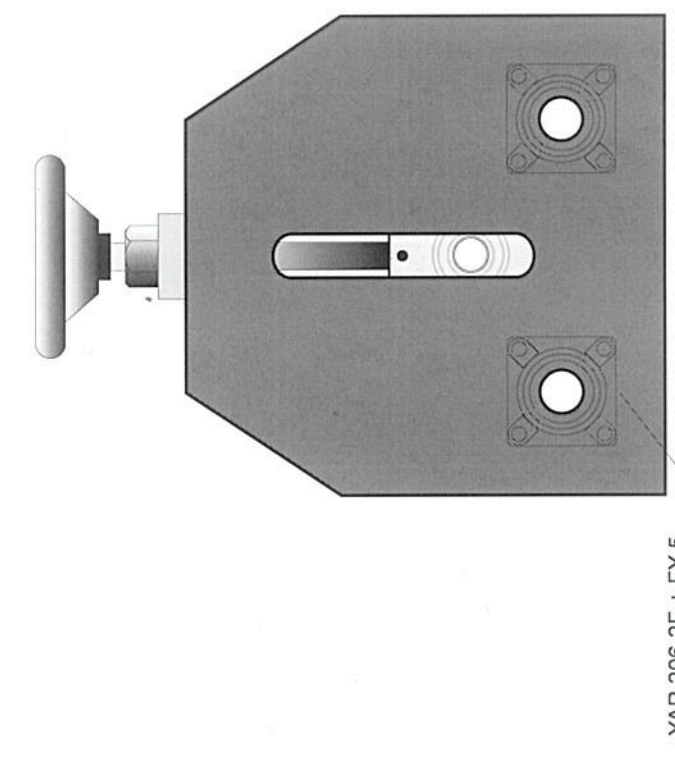

Y-Flanschlagereinheiten		Schlösser aus Grauguss		Schlösser aus Kunststoff	
Y-Flanschlagereinheit	Y-Layer	FYK 5000	FY 5000	FY 5000	FY 5000
VAR 2-2F	VAR 2-2F	FYK...TF	FY...TF	FY...TF	FY...TF
VAR 2-2RF	VAR 2-2RF	FYK...TR	FY...TR	FY...TR	FY...TR
VAR 2-2RFHV	VAR 2-2RFHV	FYK...TRHV	FY...TRHV	FY...TRHV	FY...TRHV

**CROQUIS DE ROLADORA CASERA  
-PARA LOS COMPAS  
DE HERREROS ARGENTINOS-**

Todas las medidas en mm. - Acero SAE 1010 salvo indicaciones

Luis Mountindew

3A-001